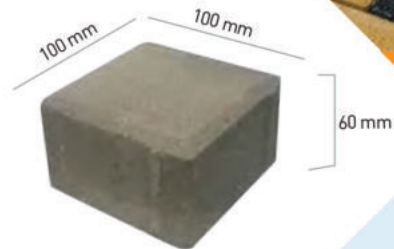

### Specifications:

Parameters	Dimensions
Length (mm)	100
Width (mm)	100
Thickness (mm)	60
Pavers/m <sup>2</sup>	100
Pavers/ft <sup>2</sup>	9.29
Compressive Strength (N/mm <sup>2</sup> )	≥ 45